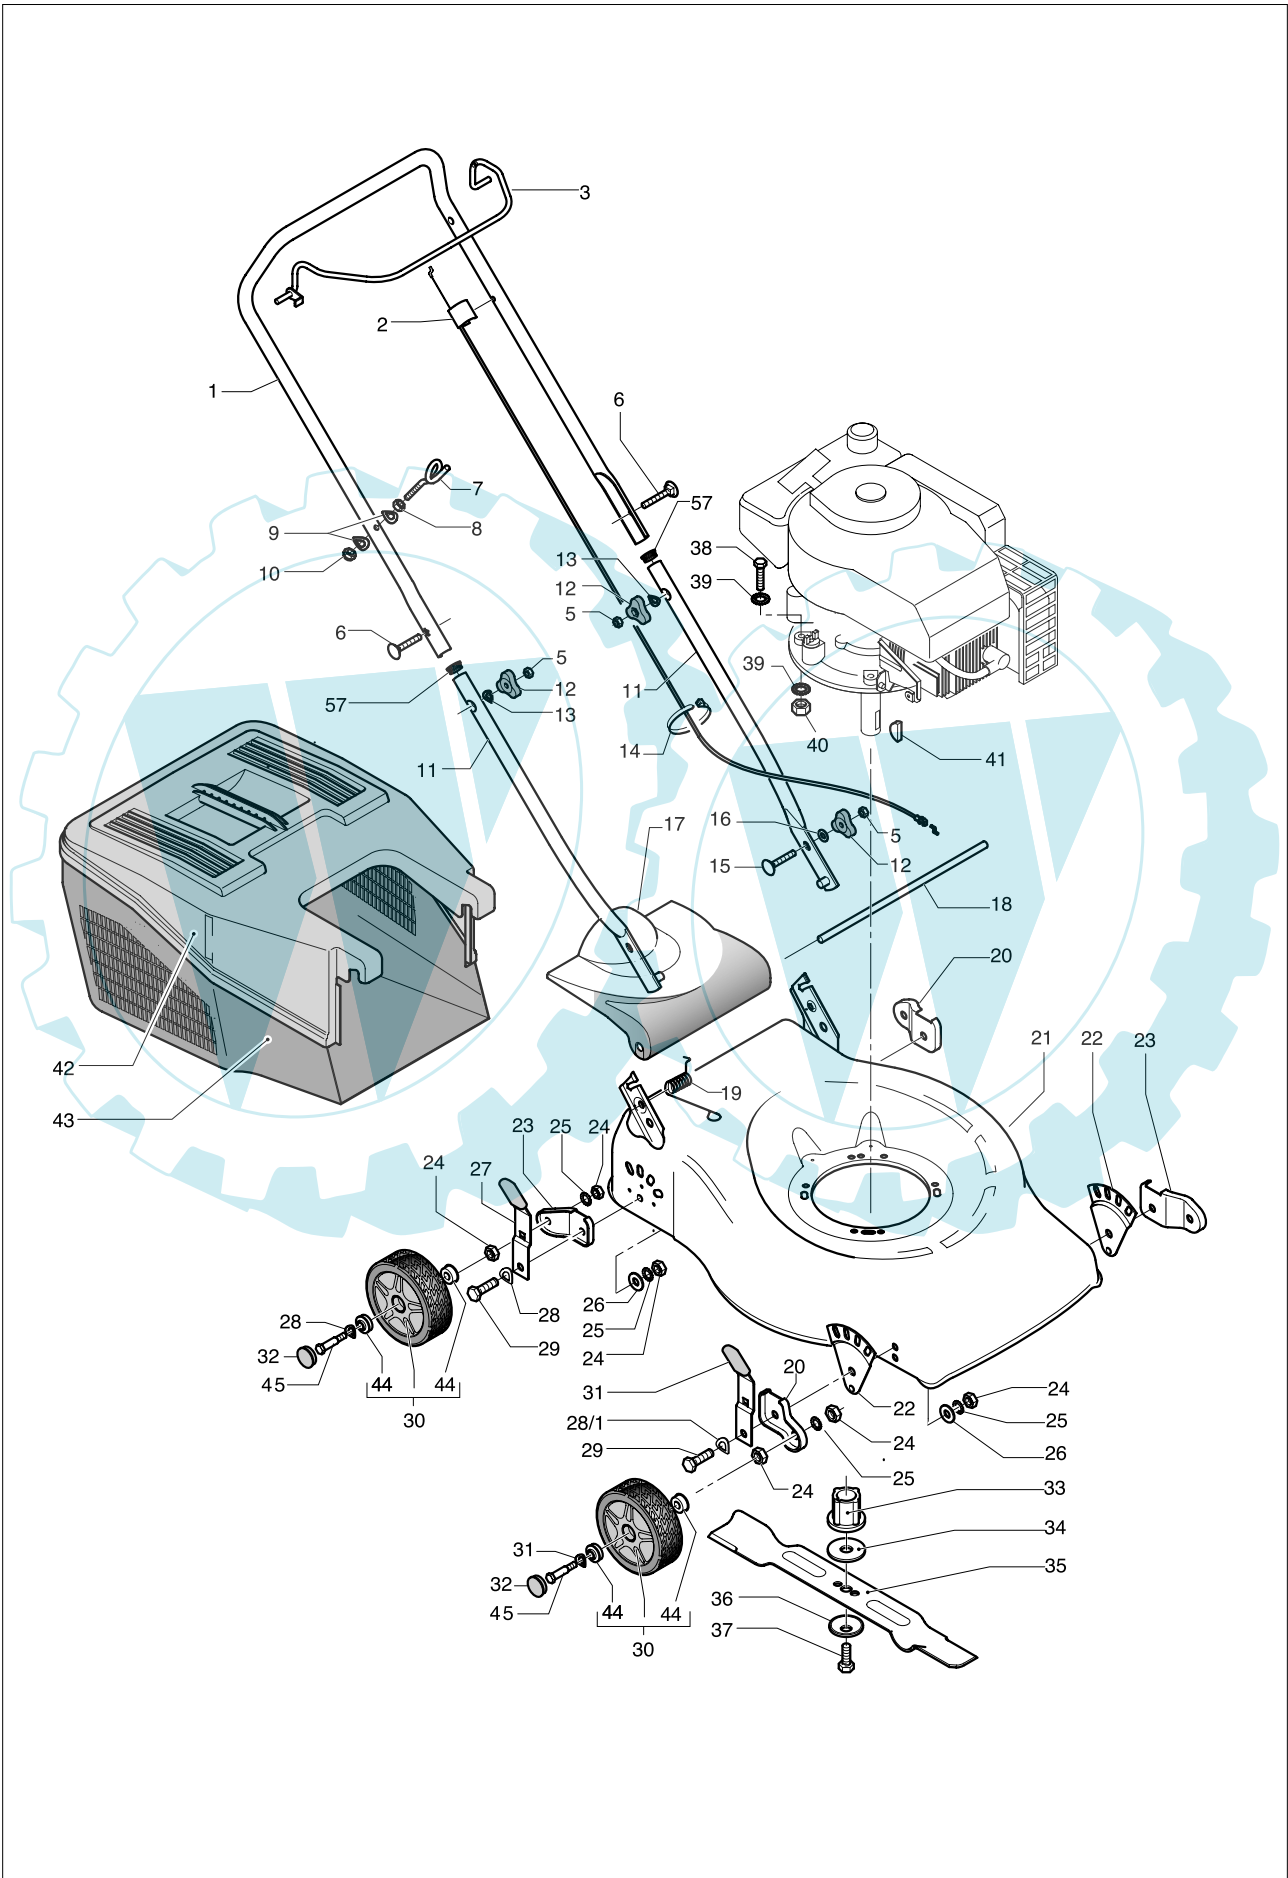

ELECTROLUX OUTDOOR PRODUCTS

PNC	Type/Prefix/nd	Model	Brand
953878174		QUICKSILVER 46S	FLYMO

Number of Pages 1 of 3

Factory: ILY - Parabiago

Publication Number: EIPL2005_PP0505005

Publication Date: 19/05/05

Product Group: ON 107

Petrol Wheeled

Sub Group: 1073

Pos.	PN ELX	MEP P/n°	DESCRIPTION	Q.ty	Pos.	PN ELX	MEP P/n°	DESCRIPTION	Q.ty
1	531205204	10121743	UPPER HANDLE	1	35	531211017	10172770	BLADE	1
2	531206026	10146620	CABLE	1	36	531207237	10530900	WASHER	1
3	531212668	1012146V	LEVER	1	37	531208008	20120580	SCREW	1
6	531207089	10402401	SCREW	2	38	531205196	10121700	SCREW	3
7	531205169	10121470	CABLE HOOK	1	39	531207981	20106200	WASHER	6
8	531207165	10501200	NUT	1	40	531207982	20106300	NUT	7
9	531204961	10115900	WASHER	2	41	531204907	10100900	KEY	1
10	531208491	20281800	NUT	1	42	531208296	20146113	GRASS COVER	1
11	531206071	10150133	HANDLE LOWERE	2	43	531208313	20146593	G.CAT.BOTTOM	1
12	531204923	10114303	KNOB	4	44	531205214	10121900	BALL-BEARING	8
13	531207090	10402402	WASHER	2	45	531205042	10120090	SCREW	4
14	531205581	10135600	CLAMP	1	57	531208950	20833303	PLUG	2
15	531204921	10114100	SCREW	2					
16	531204922	10114200	WASHER	2					
17	531212541	1017351V	DEFLECTOR	1					
18	531205060	10120530	TIE ROD	1					
19	531205999	10146330	SPRING	1					
20	531212458	201073ZC1	WHEEL BEARING	2					
21	531212430	1018500E	DECK	1					
22	531212987	1014689ZC	BEARING	2					
23	531212459	201073ZC2	WHEEL BEARING	2					
24	531207978	20101700	NUT	12					
25	531208974	30102100	WASHER	8					
26	531207989	20113000	WASHER	4					
27	531212457	2010720ZC	LEVER	4					
28	531206020	10146530	WASHER	2					
28-1	531206643	10272500	WASHER	2					
29	531204912	10107100	SCREW	4					
30	531212635	0917511V	WHEEL	4					
31	531207986	20107203	SHEATING	4					
32	531210795	1011480V	PLUG	4					
33	531207242	10531600	BEARING BLADE	1					
34	531207243	10531700	WASHER	1					